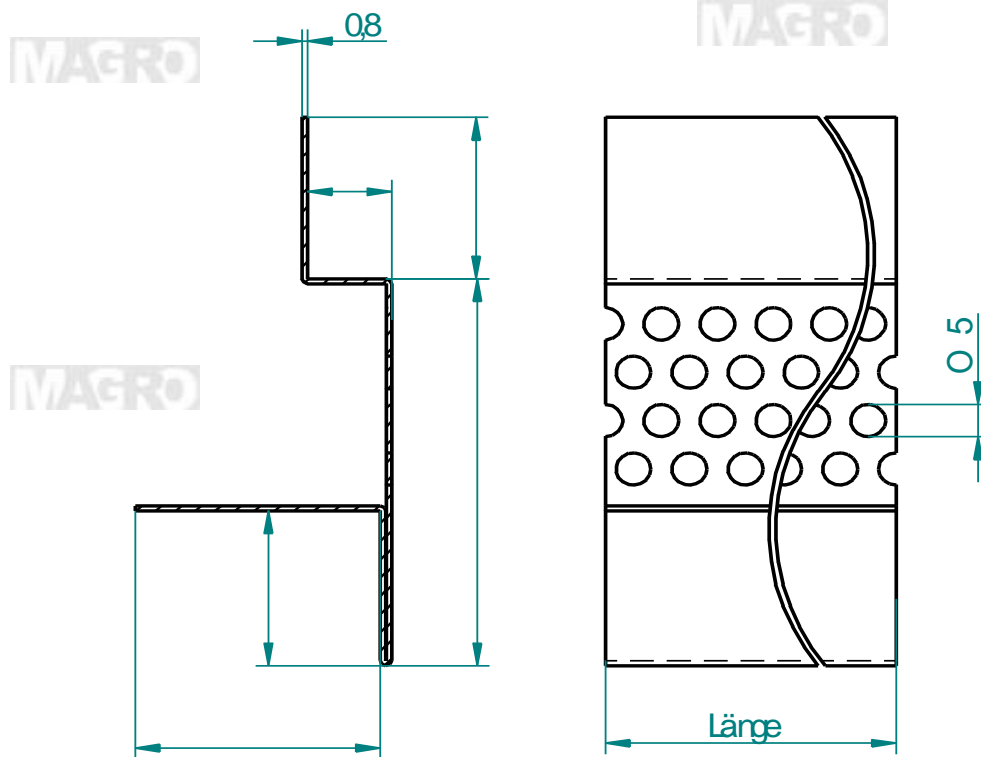

## Sturzprofil mit Hinterlüftung

### S = Materialstärke

0.8 = Standard

### Längen / Sonderlänge auf Anfrage

Standardlänge 2800 mm

Sonderlänge \_\_\_\_\_ mm

Stückzahl \_\_\_\_\_

Bestellung

### Artikelnummer - Oberflächen

210.331 - Alu roh

200.331 - Pulverbeschichtet - Farbe \_\_\_\_\_

100.331 - Alu industrieeoxiert

Offerte

Firma: \_\_\_\_\_

Adresse: \_\_\_\_\_

Telefon: \_\_\_\_\_ E-Mail: \_\_\_\_\_