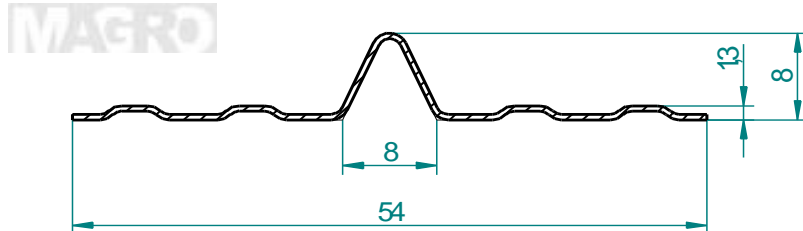

## Sickenprofil

### Längen / Sonderlänge auf Anfrage

- Standardlänge 2500 mm
- Sonderlänge \_\_\_\_\_ mm
- Stückzahl \_\_\_\_\_

### Artikelnummer - Oberflächen

- 210.212 - Alu roh
- 200.212 - Pulverbeschichtet - Farbe \_\_\_\_\_
- 100.212 - Alu industrieeloxiert
- 300.212 - Chromstahl

Bestellung

Offerte

Firma: \_\_\_\_\_

Adresse: \_\_\_\_\_