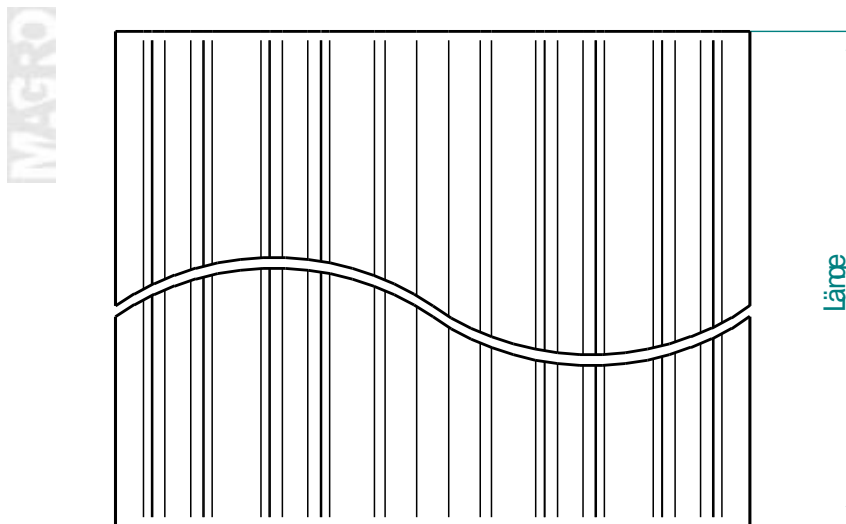

## Sickenprofil

### Längen / Sonderlänge auf Anfrage

- Standardlänge 2500 mm
- Sonderlänge \_\_\_\_\_ mm
- Stückzahl \_\_\_\_\_

### Artikelnummer - Oberflächen

- 210.212 - Alu roh
- 200.212 - Pulverbeschichtet - Farbe \_\_\_\_\_
- 100.212 - Alu industrieeloxiert
- 300.212 - Chromstahl

Bestellung

Offerte

Firma: \_\_\_\_\_

Adresse: \_\_\_\_\_