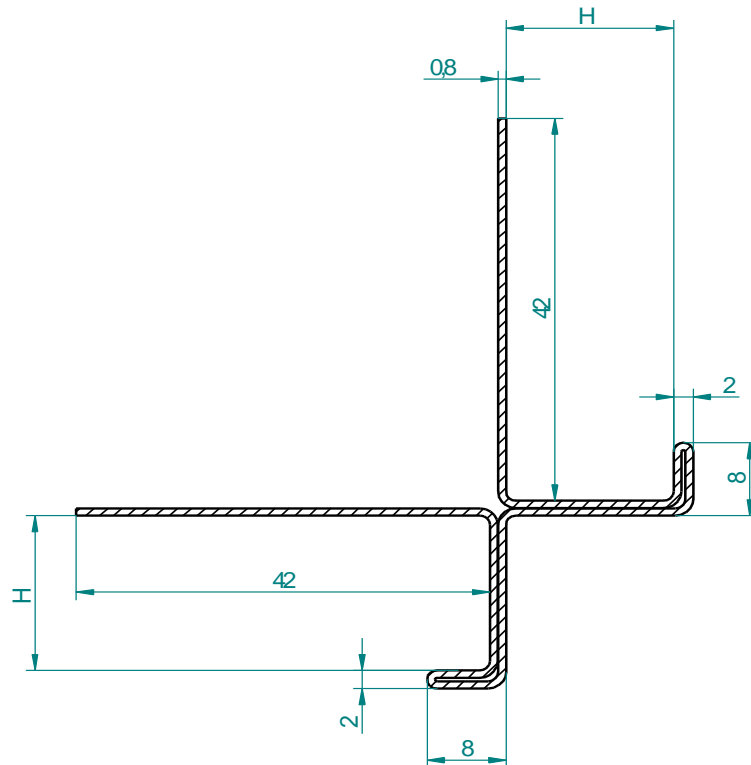

Magro AG

Langenhagstrasse 33
CH-9424 Rheineck

info@mmagro.ch

Telefon 071 888 55 88

www.mmagro.ch

Ausseneckprofil mit Schnittkantenüberdeckung

H = Steghöhen

9

17

Längen / Sonderlänge auf Anfrage

Standardlänge 2800 mm

Sonderlänge _____ mm

Stückzahl _____

Bestellung

Artikelnummer - Oberflächen

210.202 - Alu roh