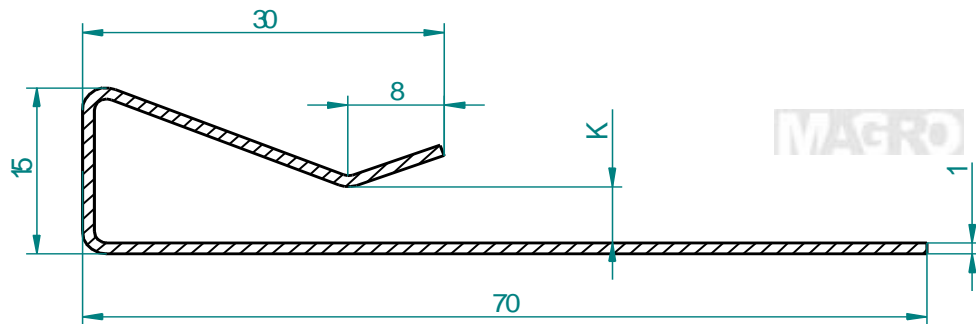

# Klemmprofil

## Längen / Sonderlänge auf Anfrage

- Standardlänge 2500 mm
- Sonderlänge \_\_\_\_\_ mm
- Stückzahl \_\_\_\_\_

Bestellung