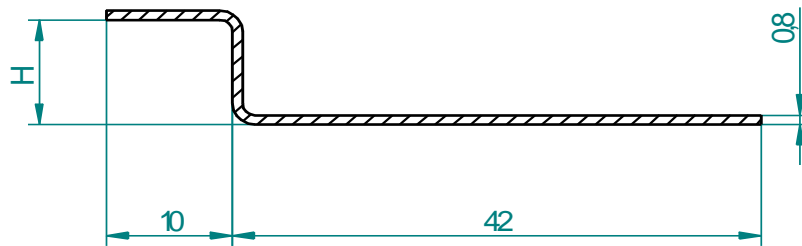

# Z-Profil

## Längen / Sonderlänge auf Anfrage

- Standardlänge 2500 mm
- Sonderlänge \_\_\_\_\_ mm
- Stückzahl \_\_\_\_\_

H = Steghöhe \_\_\_\_\_ mm ( Minimumm 9 mm )