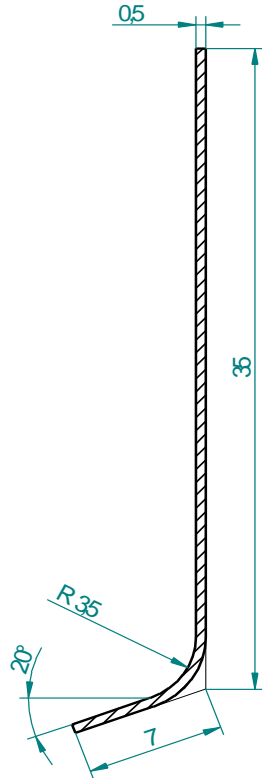

Magro AG

Langenhagstrasse 33
CH-9424 Rheineck

info@mmagro.ch

Telefon 071 888 55 88

www.mmagro.ch

L-Blech Horizontalfugenblech

Längen / Sonderlänge auf Anfrage

- Standardlänge 2500 mm
- Sonderlänge _____ mm
- Stückzahl _____

Bestellung

Artikelnummer - Oberflächen

- 210.109 - Alu roh
- 200.109 - Pulverbeschichtet - Farbe _____
- 100.109 - Alu industrieeoxiert
- Offerte

Firma: _____

Adresse: _____

Telefon: _____ E-Mail: _____