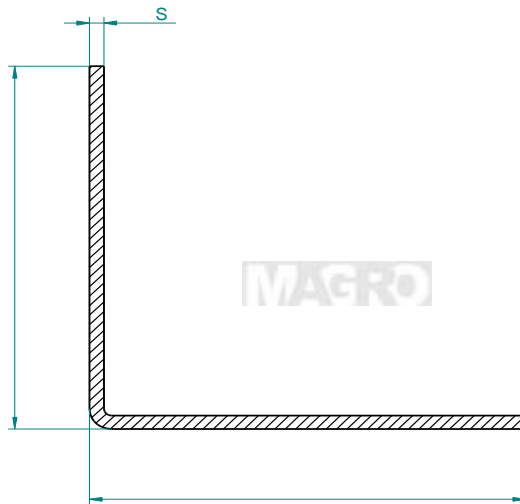

Magro AG

Langenhagstrasse 33
CH-9424 Rheineck

info@mmagro.ch

Telefon 071 888 55 88

www.mmagro.ch

Winkelprofil

S = Materialstärke

- 0,8 mm
- 1,0 mm
- 1,5 mm
- 2,0 mm
- 3,0 mm
- 4,0 mm

Längen / Sonderlänge auf Anfrage

- Standardlänge 2000 mm
- Standardlänge 2500 mm
- Standardlänge 3000 mm
- Standardlänge 4000 mm
- Sonderlänge _____ mm
- Stückzahl _____

Bestellung

Artikelnummer - Oberflächen