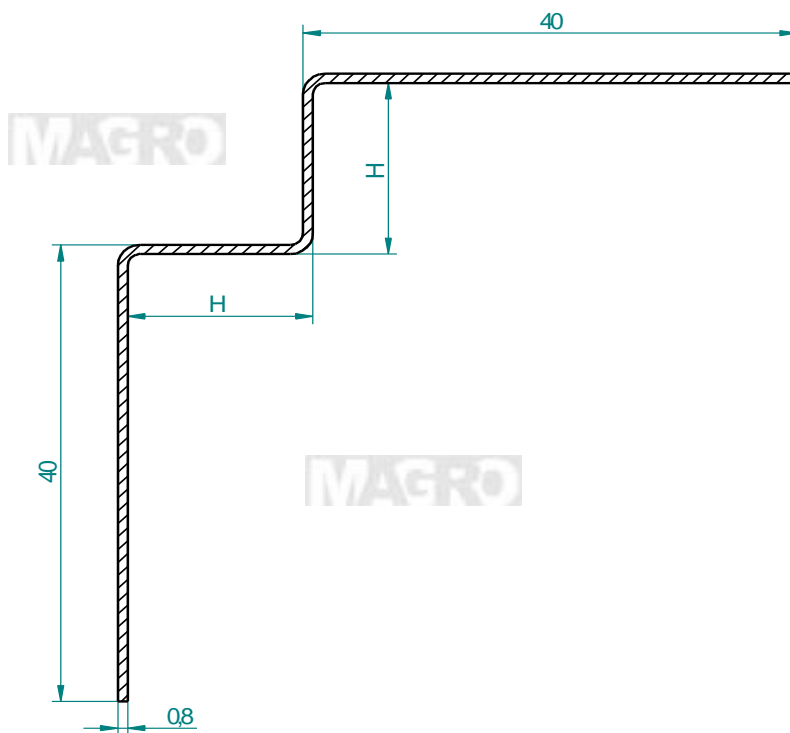

# Inneneckprofil

## H = Steghöhen

- 10
- 12
- 15
- 16
- 18
- 20

## Längen / Sonderlänge auf Anfrage

- Standardlänge 2800 mm
- Sonderlänge \_\_\_\_\_ mm
- Stückzahl \_\_\_\_\_