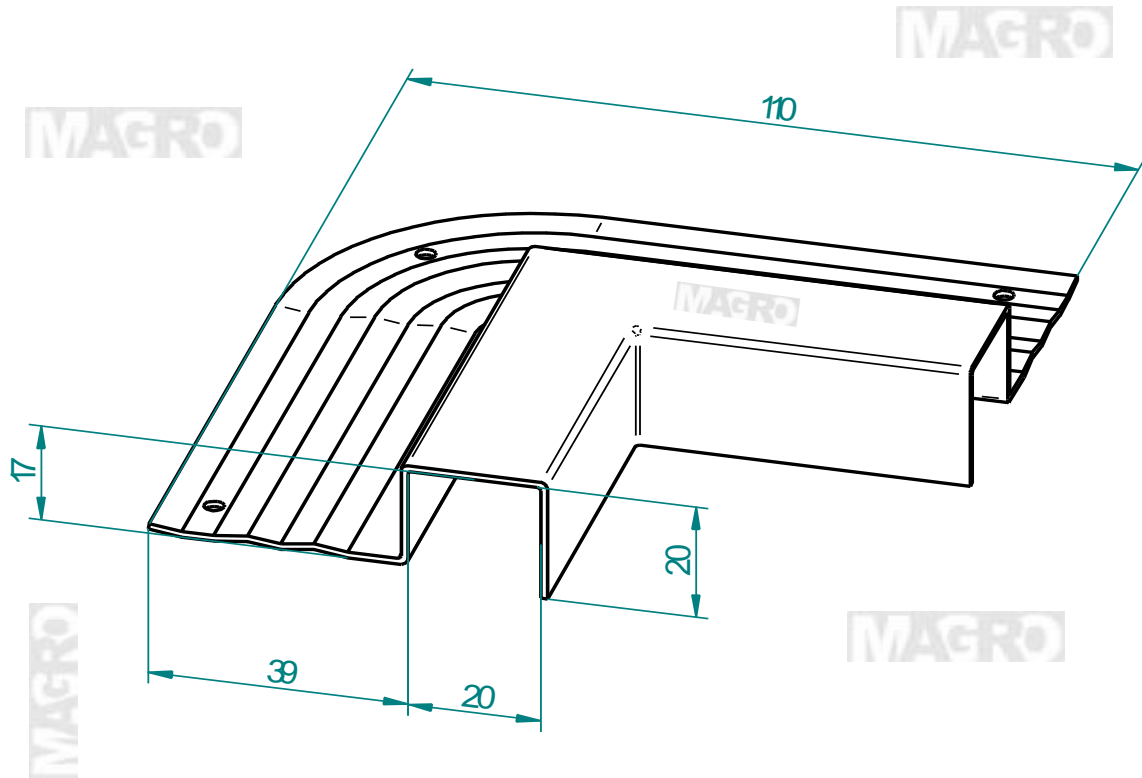

Eckverbinder, passend zu Ausseneckprofil

Artikelnummer - Oberflächen

- 210.103 - Alu roh
- 200.103 - Pulverbeschichtet - Farbe _____
- 100.103 - Alu industrieelexiert

Stückzahl _____

Bestellung

Offerte

Firma: _____